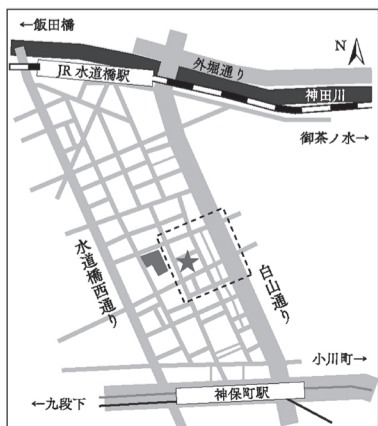

白井温大

平塚橙太郎

藤田梨花

三ヶ尻晴登

宮田愛美

○ 声を拾って、記しを聚めて

○ 聲を集めて神保町を描く

○ 街から取る、街から編む

会場案内

(枠内拡大)

2025年10月24日(金) - 12月21日(日)

入場料無料 11:30-16:30 ※金土日祝のみ開場

旧新英紙工所
〒101-0065 東京都千代田区西神田 2-2-6 付近
都営地下鉄新宿線・東京メトロ半蔵門線
神保町駅 徒歩5分
JR 総武線水道橋駅 徒歩7分

主催：東京藝術大学芸術未来研究場アート × ビジネス領域 協力：株式会社 新英紙工所

ART BUSINESS X
TOKYO GEIDAI