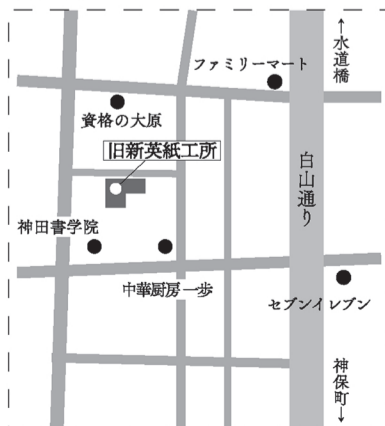

白井温大

平塚橙太郎

藤田梨花

三ヶ尻晴登

宮田愛美

○ 声を拾って、記しを聚めて

○ 聲を集めて神保町を描く

○ 街から取る、街から編む

会場案内

(枠内拡大)

2025年10月24日(金) - 12月21日(日)

入場料無料 11:30-16:30 ※金土日祝のみ開場

旧新英紙工所
〒101-0065 東京都千代田区西神田 2-2-6 付近
都営地下鉄新宿線・東京メトロ半蔵門線
神保町駅 徒歩5分
JR 総武線水道橋駅 徒歩7分

主催：東京藝術大学芸術未来研究場アート × ビジネス領域 協力：株式会社 新英紙工所

ART BUSINESS X
TOKYO GEIDAI